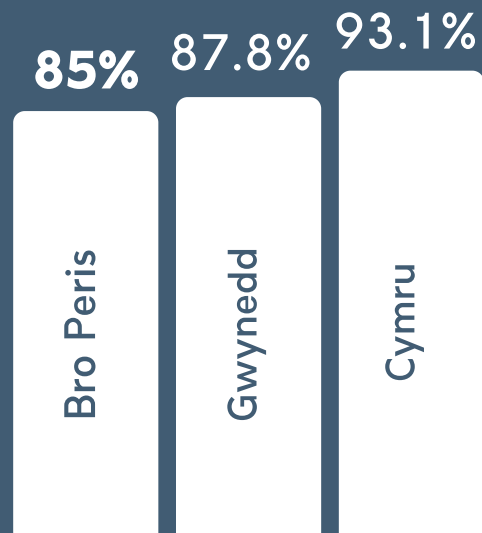

% argaeledd band eang (30Mb)

Cyfartaledd amser teithio at ac o siopau bwyd:

Cyhoeddus

Bro Peris:

33

munud

Gwynedd:

40

munud

Cymru:

32

munud

Preifat

Bro Peris:

6

munud

Gwynedd:

6

munud

Cymru:

4

munud

Cyfartaledd amser teithio at ac o gyfleuster chwaraeon:

Cyhoeddus

Bro Peris:

91

munud

Gwynedd:

71

munud

Cymru:

55

munud

Preifat

Bro Peris:

19*

munud

Gwynedd:

12

munud

Cymru:

10

munud

*sef yr isaf yng Ngwynedd