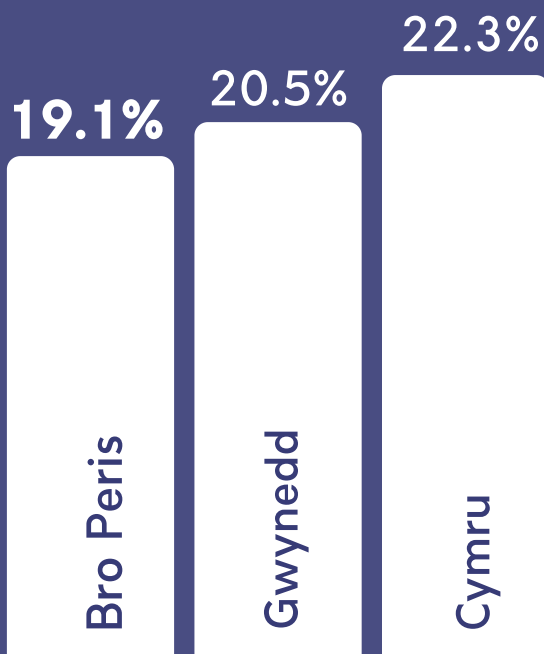

HENEIDDIO'N DDA ..

% o'r boblogaeth sy'n byw gyda salwch hir dymor neu anabledd