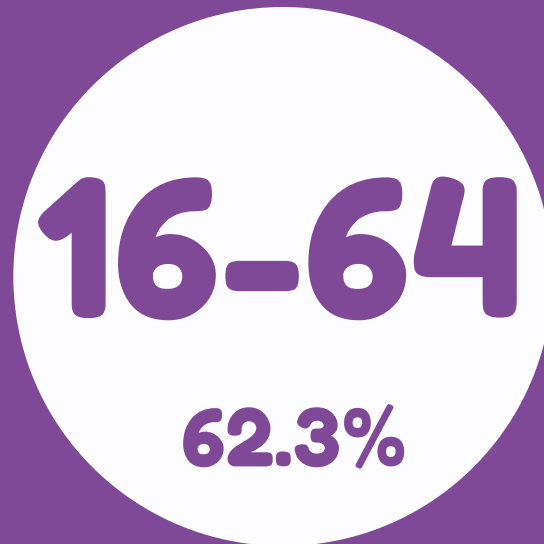

# 11,665

o drigolion yn byw yn Bro Peris.